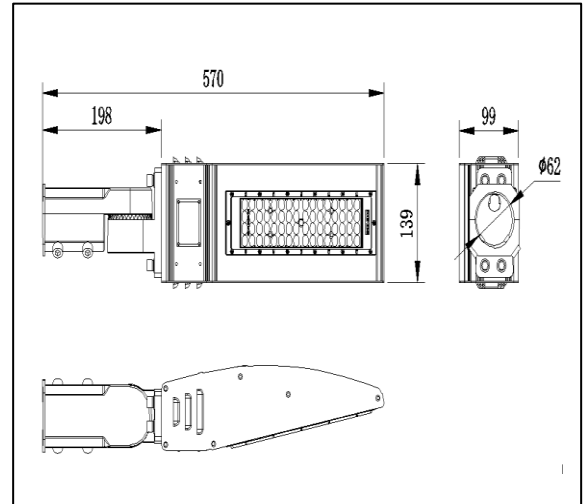

Janus 60W Shoe Box Floodlight 5000K

MODEL	CS-YHL-ST10-60-5000K	UGR	NA
LED BRAND & TYPE	Nichia	HOUSING COLOUR	Dark Grey
DRIVER BRAND & TYPE	Inventronics	MATERIAL	PL lens
INPUT VOLTAGE (V)	AC 100-277V	IP	IP65
PROTECTION CALSS	Class I	IK	IK10
SPD (KV)	10KV	AMBIENT TEMPERATURE (°C)	45°C
POWER FACTOR (PF)	≥0.95	OPERATING TEMPERATURE (°C)	-40°C ~ +45°C
WATTAGE (W)	60W	DIMMABLE (Y/N)	No
FLICKER FREE (Y/N)	Yes	DIMMING TYPE	NA
LUMEN OUTPUT (LM)	8400lm	INSTALLATION TYPE	Pole
EFFICACY (LM/W)	140lm/W	DIMENSION (mm)	L570×W139×H99 mm
COLOUR TEMPERATURE (K)	5000K	NET WEIGHT (kg)	4.6kg±0.2kg
BEAM ANGLE (°)	65°*140° (50°*130° optional)	LIFESPAN (hr.) @L70B50	≥100000 Hrs.
CRI (Ra)	75 Ra	WARRANTY (yr.)	5 Years
SDCM	< 5	COMPLIANCE	SAA