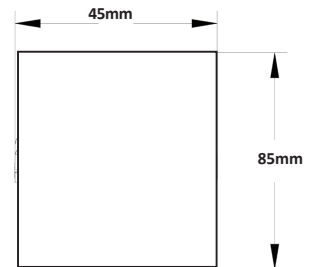

## 35W WHITE LINEAR BATTEN LENS 4000K - 1120MM

<b>MODEL</b>	CS-LAE-04585-1120-LENS-4000K-WH-35W-DWW	<b>OPERATING TEMPERATURE</b>	-20° TO 45°C
<b>POWER</b>	35W	<b>DIMMABLE</b>	NO
<b>POWER FACTOR</b>	> 0.95	<b>BEAM ANGLE</b>	40°
<b>VOLTAGE</b>	AC 220-240VAC	<b>RATING</b>	IP20
<b>CCT</b>	4000K	<b>FINISH</b>	WHITE
<b>LUMINOUS OUTPUT</b>	3200Lm	<b>DIMENSION</b>	1124MM X 45MM X 85MM
<b>LIFESPAN</b>	50,000HR	<b>INSTALLATION</b>	SUSPENSION
<b>CRI</b>	80	<b>WARRANTY</b>	5 YEARS