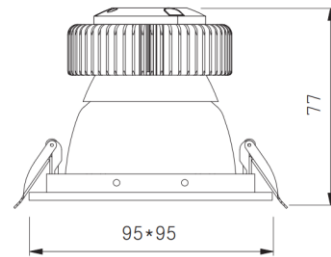

## DGT Square Cut-out LED Downlight MQ7330 10W Single Colour

**DGT | LED**  
LIGHTING SERIES

<b>MODEL</b>	CS-DGT-MQ-7330-10W-3000K-60D CS-DGT-MQ-7330-10W-4000K-60D CS-DGT-MQ-7330-10W-5000K-60D	<b>HOUSING COLOUR &amp; MATERIAL</b>	White, aluminum
<b>INPUT VOLTAGE (V)</b>	220-240V AC	<b>IP</b>	20
<b>POWER FACTOR (PF)</b>	>0.8	<b>AMBIENT TEMPERATURE (°C)</b>	25°C
<b>FLICKER FREE</b>	Yes	<b>OPERATING TEMPERATURE (°C)</b>	-20 to +40°C
<b>WATTAGE (W)</b>	10W	<b>DIMMABLE</b>	Yes
<b>LUMEN OUTPUT (LM)</b>	740 (+/-10%) LM	<b>INSTALLATION TYPE</b>	Recessed
<b>COLOUR TEMPERATURE</b>	3000K / 4000K / 5000K	<b>CUT-OUT (mm)</b>	L86 x W86 mm
<b>BEAM ANGLE (°)</b>	60°	<b>DIMENSION (mm)</b>	L95 x W95 x H77 mm
<b>CRI (Ra)</b>	90	<b>NET WEIGHT (kg)</b>	0.35 kg
<b>SDCM</b>	5	<b>LIFESPAN (hr.)</b>	35,000 hrs.
<b>UGR</b>	22	<b>WARRANTY (yr.)</b>	5 yrs.
<b>COMPLIANCE</b>	SAA		