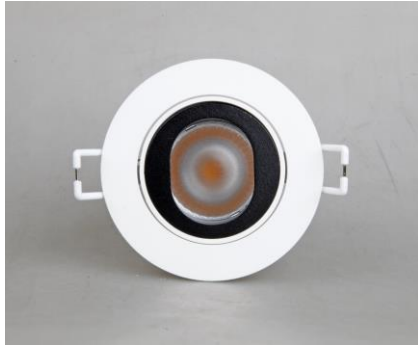

## DGT LED SPOTLIGHT MQ 1221 10W Single Colour

**DGT | LED**  
LIGHTING SERIES

<b>MODEL</b>	CS-DGT-MQ-1221-10W-3000K-24D CS-DGT-MQ-1221-10W-4000K-24D CS-DGT-MQ-1221-10W-5000K-24D	<b>IP</b>	20
<b>INPUT VOLTAGE (V)</b>	220-240V AC	<b>AMBIENT TEMPERATURE (°C)</b>	25°C
<b>POWER FACTOR (PF)</b>	>0.8	<b>OPERATING TEMPERATURE (°C)</b>	-20 to +40°C
<b>WATTAGE (W)</b>	10W	<b>DIMMABLE</b>	Yes
<b>LUMEN OUTPUT (LM)</b>	408 (+/- 10%) LM	<b>INSTALLATION TYPE</b>	Recessed
<b>COLOUR TEMPERATURE (K)</b>	3000K / 4000K / 5000K	<b>CUT-OUT (mm)</b>	ø75 (+/-5) mm
<b>BEAM ANGLE (°)</b>	24°	<b>DIMENSION (mm)</b>	ø85 x H74 mm
<b>CRI (Ra)</b>	90	<b>NET WEIGHT (kg)</b>	0.21 kg
<b>SDCM</b>	5	<b>LIFESPAN (hr.)</b>	35,000 hrs.
<b>UGR</b>	12	<b>WARRANTY (yr.)</b>	5 yrs.
<b>HOUSING COLOUR &amp; MATERIAL</b>	White, aluminum	<b>COMPLIANCE</b>	SAA