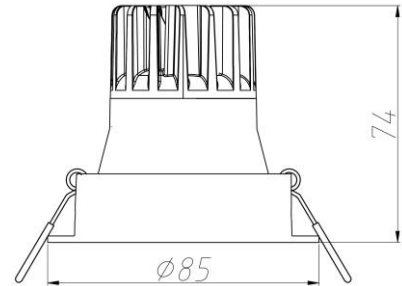

## DGT LED SPOTLIGHT MQ 1221 10W Single Colour

**DGT | LED**  
LIGHTING SERIES

<b>MODEL</b>	CS-DGT-MQ-1221-10W-3000K-24D CS-DGT-MQ-1221-10W-4000K-24D CS-DGT-MQ-1221-10W-5000K-24D	<b>IP</b>	20
<b>INPUT VOLTAGE (V)</b>	220-240V AC	<b>AMBIENT TEMPERATURE (°C)</b>	25°C
<b>POWER FACTOR (PF)</b>	>0.8	<b>OPERATING TEMPERATURE (°C)</b>	-20 to +40°C
<b>WATTAGE (W)</b>	10W	<b>DIMMABLE</b>	Yes
<b>LUMEN OUTPUT (LM)</b>	408 (+/- 10%) LM	<b>INSTALLATION TYPE</b>	Recessed
<b>COLOUR TEMPERATURE (K)</b>	3000K / 4000K / 5000K	<b>CUT-OUT (mm)</b>	ø75 (+/-5) mm
<b>BEAM ANGLE (°)</b>	24°	<b>DIMENSION (mm)</b>	ø85 x H74 mm
<b>CRI (Ra)</b>	90	<b>NET WEIGHT (kg)</b>	0.21 kg
<b>SDCM</b>	5	<b>LIFESPAN (hr.)</b>	35,000 hrs.
<b>UGR</b>	12	<b>WARRANTY (yr.)</b>	5 yrs.
<b>HOUSING COLOUR &amp; MATERIAL</b>	White, aluminum	<b>COMPLIANCE</b>	SAA