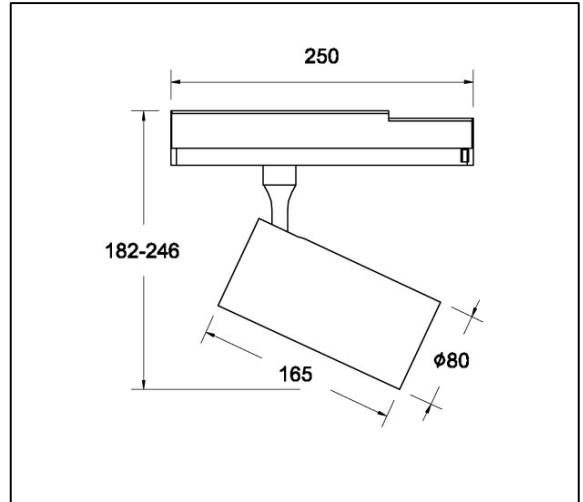

## DGT Track Light MD5314 32W Single Colour

<b>MODEL</b>	CS-DGT-MD5314-BK-3000K CS-DGT-MD5314-WH-4000K	<b>OPERATING TEMPERATURE (°C)</b>	-20°C to +40°C
<b>WATTAGE (W)</b>	32W	<b>DIMMABLE (Y/N)</b>	YES
<b>POWER FACTOR (PF)</b>	PF>0.8	<b>BEAM ANGLE (°)</b>	24°
<b>INPUT VOLTAGE (V)</b>	AC 220-240V	<b>TILT ANGLE (°)</b>	90° Vertical, 350° Rotation
<b>COLOUR TEMPERATURE (K)</b>	Black Housing: 3000K White Housing: 4000K	<b>DIMENSION (mm)</b>	See dimension drawing
<b>LUMEN OUTPUT (LM)</b>	2420 LM	<b>NET WEIGHT (Kg)</b>	0.79Kg (without track)
<b>EFFICACY (LM/W)</b>	75 LM/W	<b>FINISH &amp; Material</b>	Black or White, Aluminum
<b>CRI (Ra)</b>	90	<b>INSTALLATION TYPE</b>	Universal 3-phasing track
<b>COMPLIANCE</b>	SAA	<b>LIFESPAN (hr.)</b>	25,000 hr.
<b>IP RATING</b>	IP20	<b>WARRANTY (yr.)</b>	3 yr.